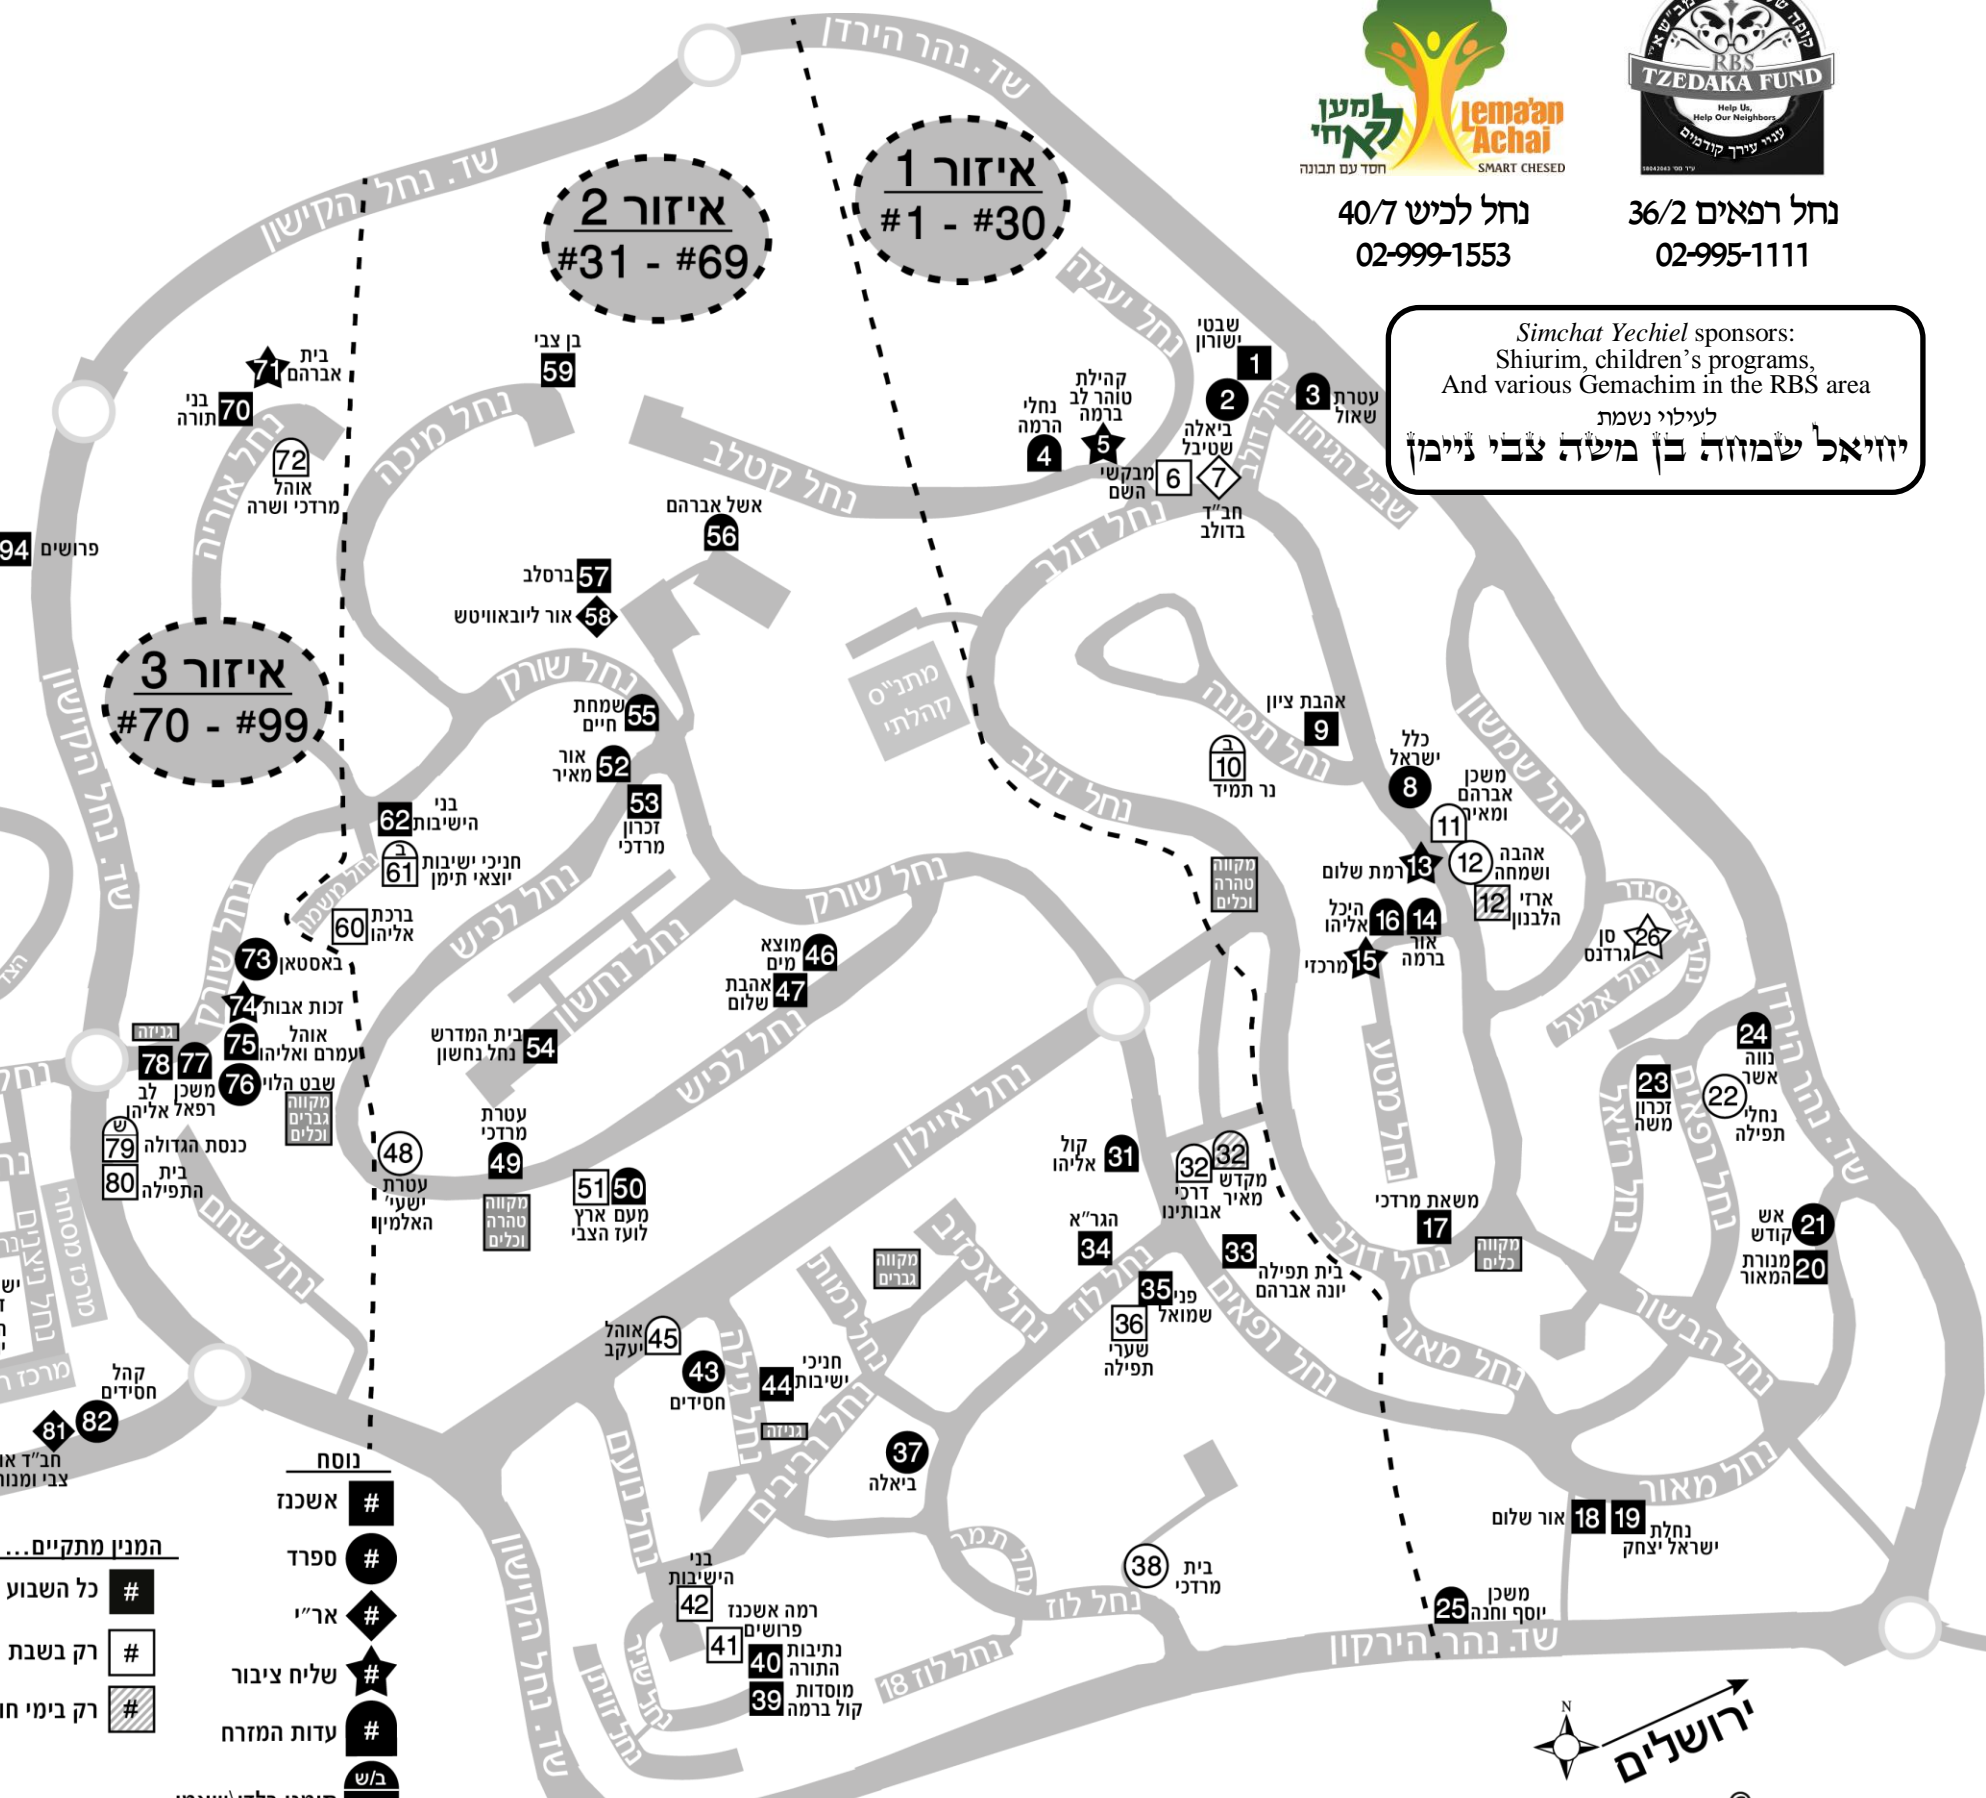

בית כנסת	#	נוסח	כתובת	רב
אהבה ושמחה	12	ס	דולב 70	שן
אהבת ציון	9	א	תמנה 2	קופרמן
אהבת שלום	47	א	לכיש 33	זכריש
אוהב ישראל	93	ס	חבר 5	פלינטנשטיין
אוהל יעקב	45	ע	איילון 23	זעפראני
אוהל מרדכי ושרה	72	ע	אוריה 14	
אוהל עמרם ואליהו	75	ע	שורק 25	רווח
אור ברמה	14	ע	מטע 2	עמיאור
אור ליובאוויטש	58	ח	שורק 16	אבשיד
אור מאיר	52	ע	לכיש 4	מורסיא
אור שלום	18	א	מאור 27	סולובייצ'יק
ארצי הלבנון	12	א	דולב 70	סמון
ארץ הצבי	51	א	לכיש 28	
אש קודש	21	ס	מאור 6	שפירא
אשל אברהם	56	ע	שורק 16	מוגרי
באסטאן	73	ס	שורק 21	הורוביץ
ביאלה	37	ס	לז 10/1	סטבסקי
ביאלה שטיבל	2	ס	דולב 2/2	גרס
בית אברהם	71	ש	אוריה 21	יודלביץ
בית דוד פילזנא	85	א	טבריה 5/2	גריי
בית המדרש נחל נחשון	54	א	נחשון 9	הוכברג
בית התפילה	80	א	קישון 23	
בית מרדכי	38	ס	לז 23	אקער
בית תפילה יונה אברהם	33	א	רפאים 34	מילנביץ
בן צבי	59	א	מיכה 19	רונס
בני הישיבות	42	א	נועם 9	
בני הישיבות	62	א	שורק 15	ריימן
בני תורה	70	א	אוריה 19	גולדשטיין
ברכת אליהו	60	א	משמר 4	פינקל
ברסלב	57	א	שורק 16	
דרכי אבותינו	32	ע	רפאים 34	לוי
דרכי תורה	90	ע	עין גדי 37	פרז'ון
הגר"א	34	א	לז 2	קורנפלד
היכל אליהו	16	ע	מטע 6	כהן

שמחת יחיאל
"שיח ברמה"
www.simchatyechiel.org

שמשפון
הכנסתה שלך היא המספק שלך
מאות עסקים מרוצים כבר בפנים
מה איתך? הבטח מקומך בשמשפון הבא
02-9991899

דוגמא
21
בית כנסת = אש קודש
נוסח = ספרד
מנין מתקיים = כל השבוע
איזור = 1

המנין מתקיים...
כל השבוע
רק בשבת
רק בימי חול

נוסח
אשכנז
ספרד
אר"י
שליח ציבור
עדות המזרח
ב"ש
תימני בלדי'שאמי